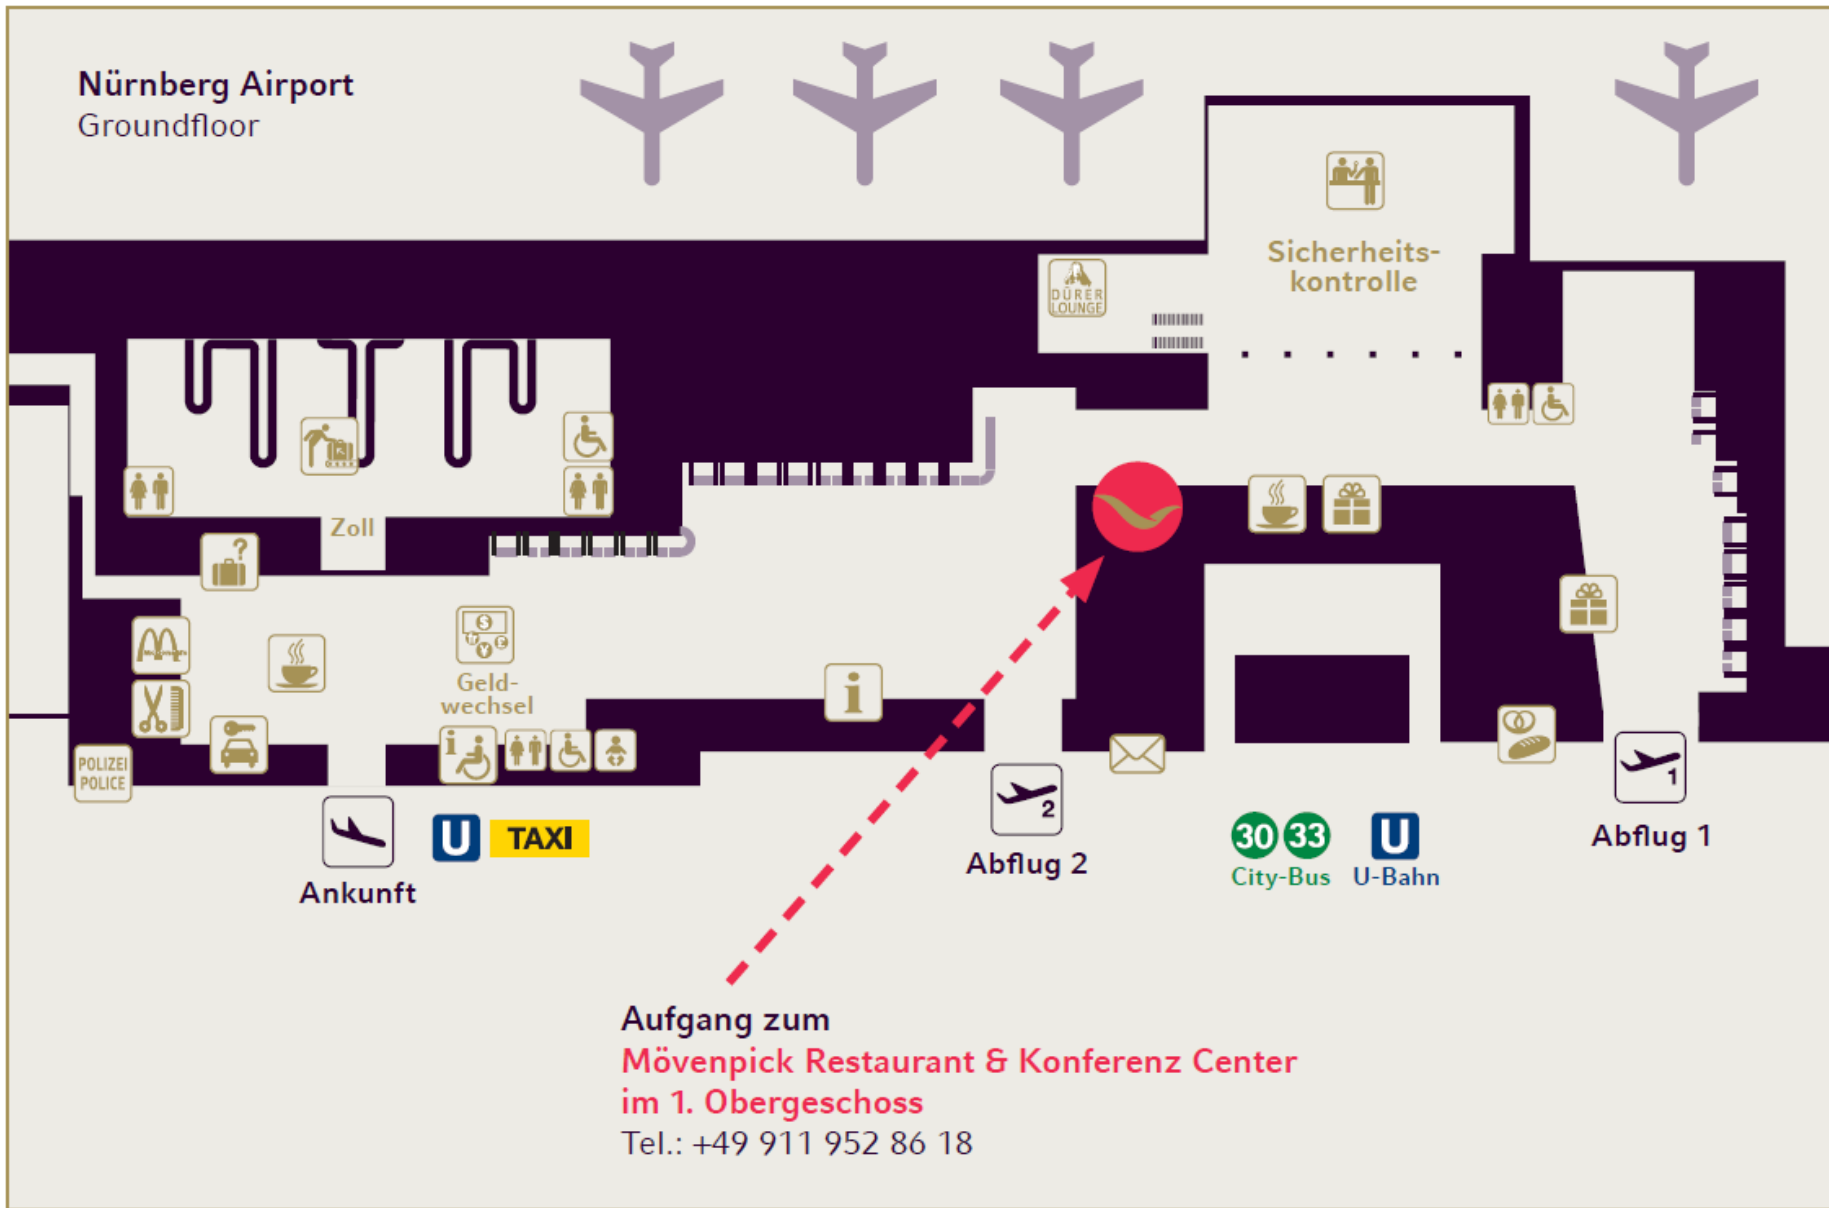

Nürnberg Airport Groundfloor

Aufgang zum
Mövenpick Restaurant & Konferenz Center
im 1. Obergeschoss
Tel.: +49 911 952 86 18